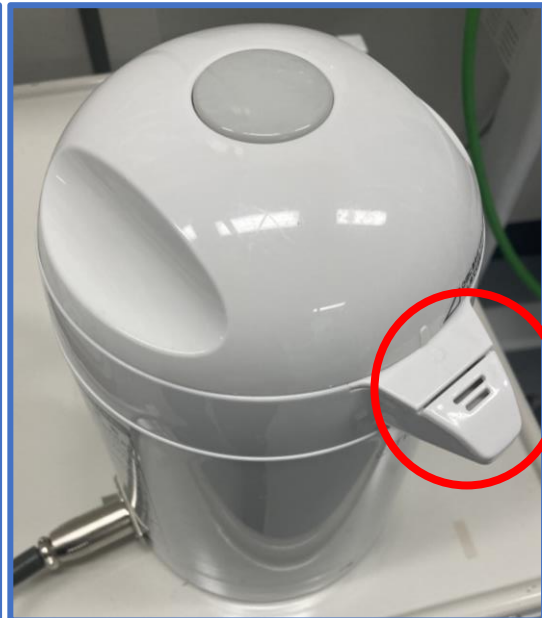

血管内治療のアイデア自慢

日本医科大学千葉北総病院 脳神経外科
團 裕之、井手口 稔、小南 修史、水成 隆之

連絡先 : h-dan@nms.ac.jp

フットスイッチ式シェーピングスチーマー

ここから蒸気が噴出

- 市販の電気ポットにフットスイッチを接続し
1人で蒸気を出せるようにした。

- フットスイッチを踏んでいないときは保温状態でスイッチを踏んでから蒸気が出るまでが早い。
- ヒートガンとは異なり高温になりすぎない。
- 故障したことがない。
- 値段が安い (ポット代+2000円程度)